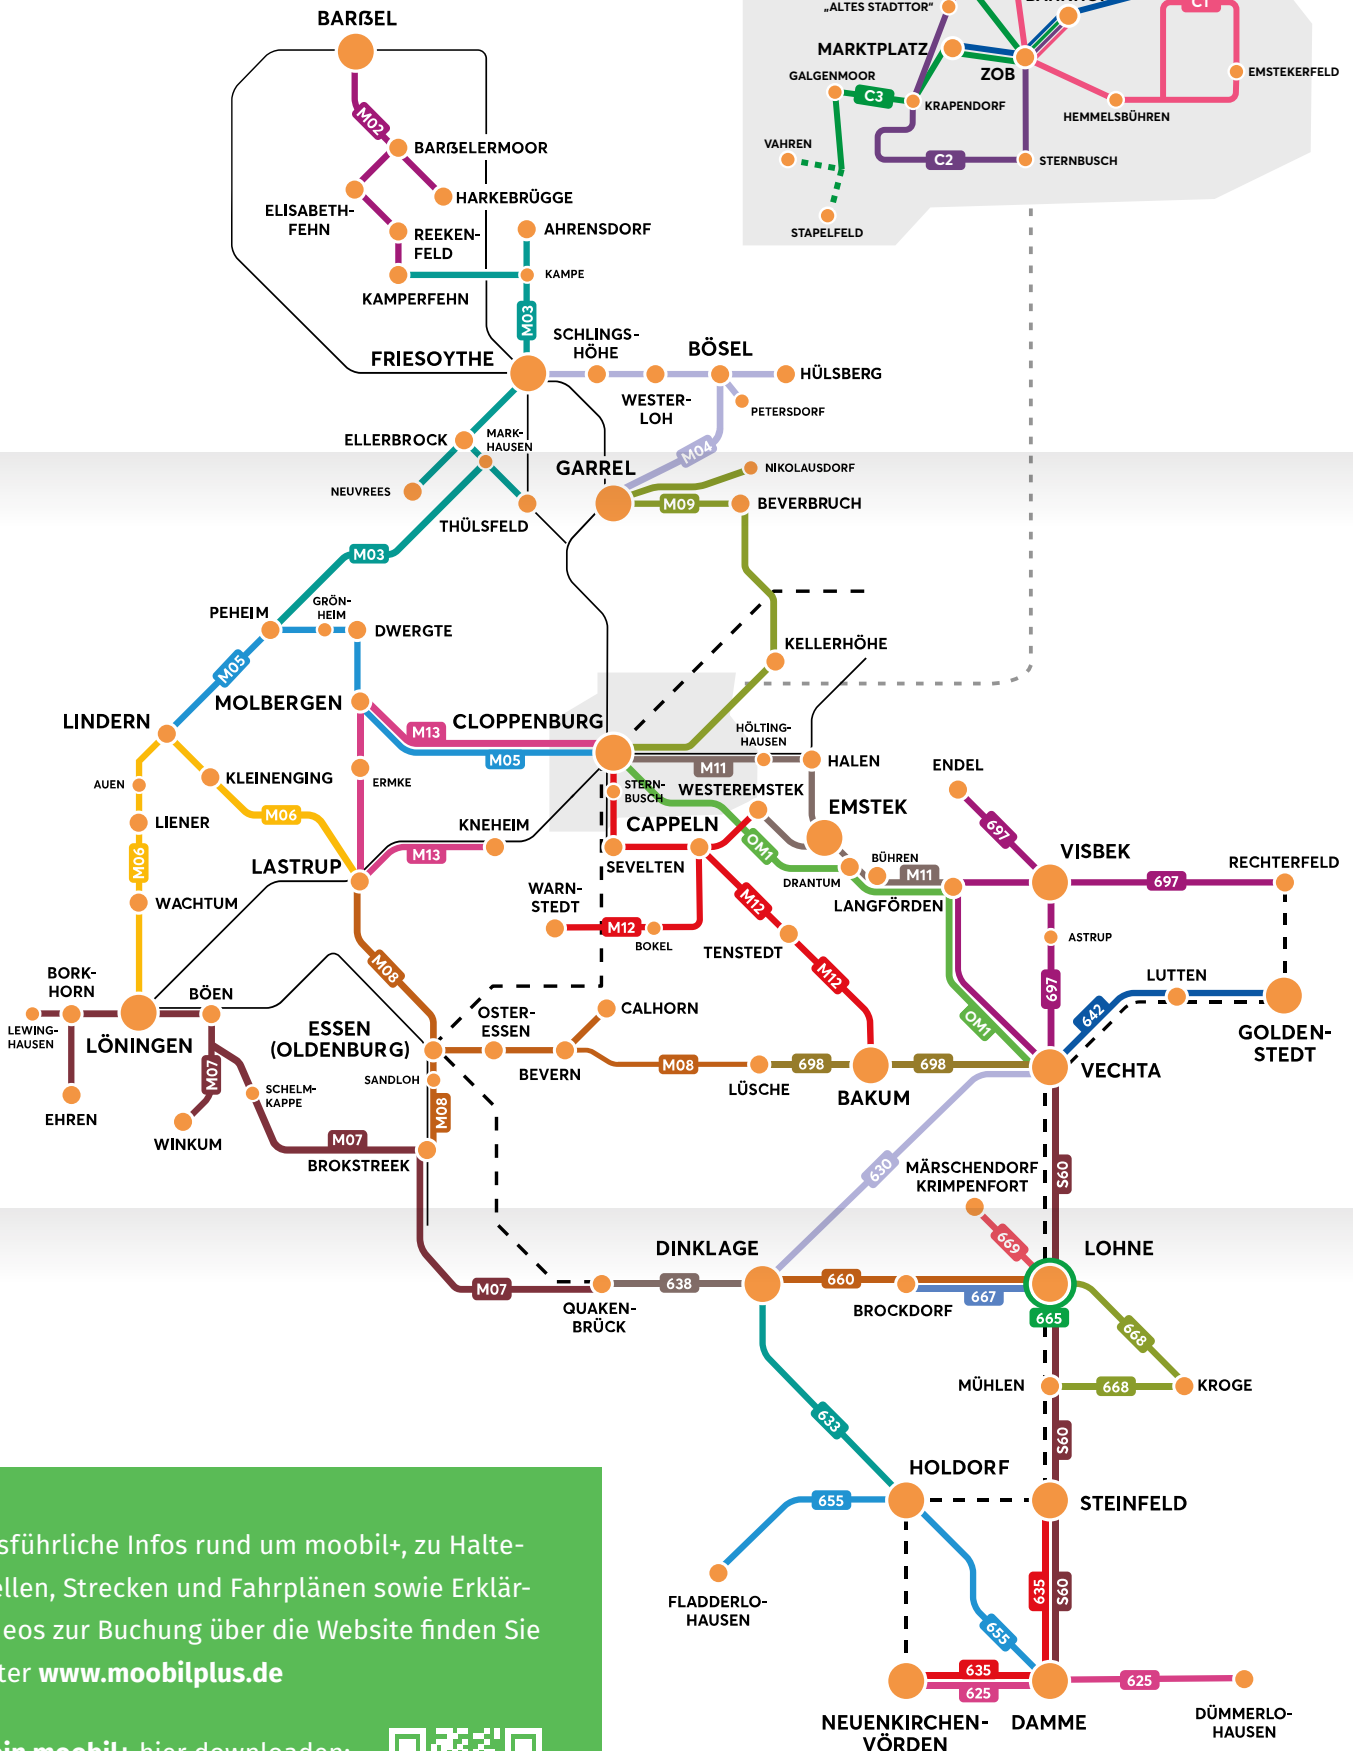

Linienetzplan

STADTBUSLINIEN CLOPPENBURG

Ausführliche Infos rund um moobil+, zu Haltestellen, Strecken und Fahrplänen sowie Erklärvideos zur Buchung über die Website finden Sie unter www.moobilplus.de

mein moobil+ hier downloaden:

--- NordWestBahn
— Regionalbus Landkreis Cloppenburg