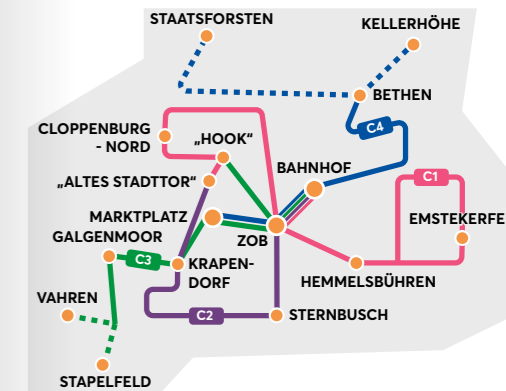

- täglich Montag bis Sonntag sowie an Feiertagen
- Mo-Fr Montag bis Freitag
- Mo-Sa Montag bis Samstag
- Sa/So Samstag, Sonntag und an Feiertagen
- Sa Samstag
- So Sonn- und Feiertag

Feste Linienhaltestelle

Bedarfshaltestelle

Fährt an Feiertagen wie Sonntags.
Fährt an Heiligabend bis 15 Uhr.
Fahrplan gültig ab 01.10.2024.

Alle Angabe ohne Gewähr. Änderungen vorbehalten.

Das City+Bus-Angebot im Überblick:

- 4 neue Linien für das gesamte Stadtgebiet
- Rund 80 Haltestellen (davon 31 neue)
- ca. 15 Minuten bis ins Zentrum
- 30-Minuten-Takt unter der Woche, Stunden-Takt am Wochenende
- Fahrten von 6 bis 23 Uhr