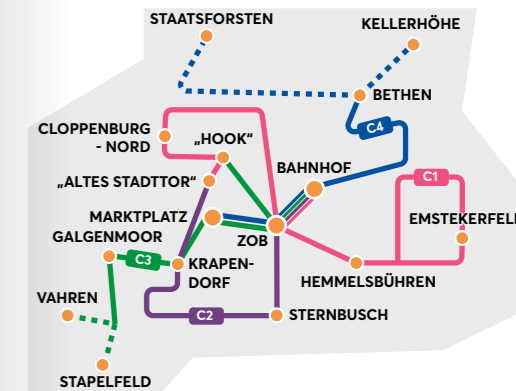

täglich Montag bis Sonntag sowie an Feiertagen
Mo-Fr Montag bis Freitag
Mo-Sa Montag bis Samstag
Sa/So Samstag, Sonntag und an Feiertagen
Sa Samstag
So Sonn- und Feiertag

Feste Linienhaltestelle

Bedarfshaltestelle

Fährt an Feiertagen wie Sonntags.
Fährt an Heiligabend bis 15 Uhr.
Fahrplan gültig ab 01.10.2024.

Alle Angabe ohne Gewähr. Änderungen vorbehalten.

Das City+Bus-Angebot im Überblick:

- 4 neue Linien für das gesamte Stadtgebiet
- Rund 80 Haltestellen (davon 31 neue)
- ca. 15 Minuten bis ins Zentrum
- 30-Minuten-Takt unter der Woche, Stunden-Takt am Wochenende
- Fahrten von 6 bis 23 Uhr