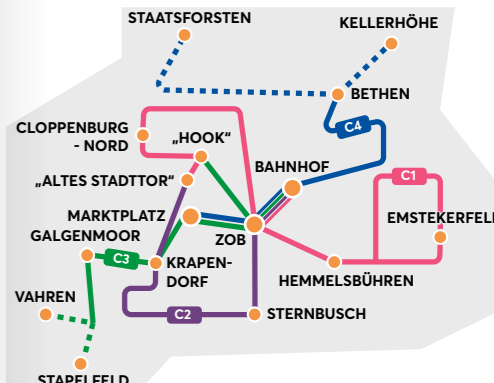

täglich Montag bis Sonntag sowie an Feiertagen
Mo-Fr Montag bis Freitag
Mo-Sa Montag bis Samstag
Sa/So Samstag, Sonntag und an Feiertagen
Sa Samstag
So Sonn- und Feiertag

Feste Linienhaltestelle

Bedarfshaltestelle

Fährt an Feiertagen wie Sonntags.
Fährt an Heiligabend bis 15 Uhr.
Fahrplan gültig ab 01.10.2024.

Alle Angabe ohne Gewähr. Änderungen vorbehalten.

Das City+Bus-Angebot im Überblick:

- 4 neue Linien für das gesamte Stadtgebiet
- Rund 80 Haltestellen (davon 31 neue)
- ca. 15 Minuten bis ins Zentrum
- 30-Minuten-Takt unter der Woche, Stunden-Takt am Wochenende
- Fahrten von 6 bis 23 Uhr