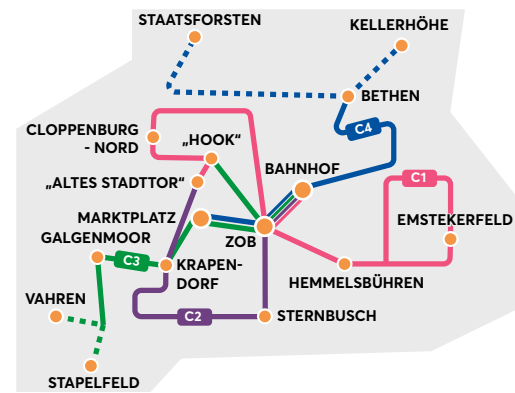

Feste Haltestellen werden immer angefahren. Bedarfshaltestellen hingegen werden nur bei vorheriger Buchung angefahren. Diese sollte bis spätestens 1 Stunde vor Abfahrt erfolgen. Auf den Fahrplänen sind die Haltestellen entsprechend gekennzeichnet.

LINIE C2
ALTES STADTTOR – STERNBUSCH – ZOB – BAHNHOF

Das City+Bus-Angebot im Überblick:

- 4 neue Linien für das gesamte Stadtgebiet
- Rund 80 Haltestellen (davon 31 neue)
- ca. 15 Minuten bis ins Zentrum
- 30-Minuten-Takt unter der Woche, Stunden-Takt am Wochenende
- Fahrten von 6 bis 23 Uhr