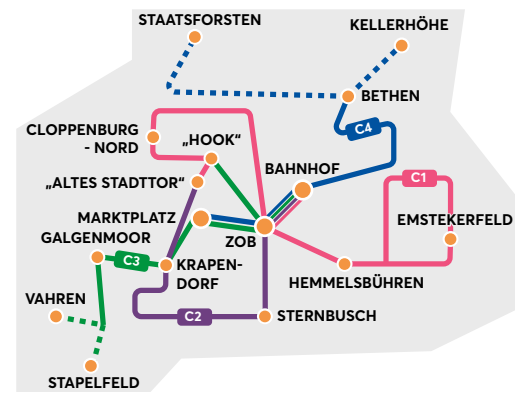

Feste Haltestellen werden immer angefahren. Bedarfshaltestellen hingegen werden nur bei vorheriger Buchung angefahren. Diese sollte bis spätestens 1 Stunde vor Abfahrt erfolgen. Auf den Fahrplänen sind die Haltestellen entsprechend gekennzeichnet.

LINIE C2

ALTES STADTTOR – STERNBUSCH – ZOB – BAHNHOF

Das City+Bus-Angebot im Überblick:

- 4 neue Linien für das gesamte Stadtgebiet
- Rund 80 Haltestellen (davon 31 neue)
- ca. 15 Minuten bis ins Zentrum
- 30-Minuten-Takt unter der Woche, Stunden-Takt am Wochenende
- Fahrten von 6 bis 23 Uhr