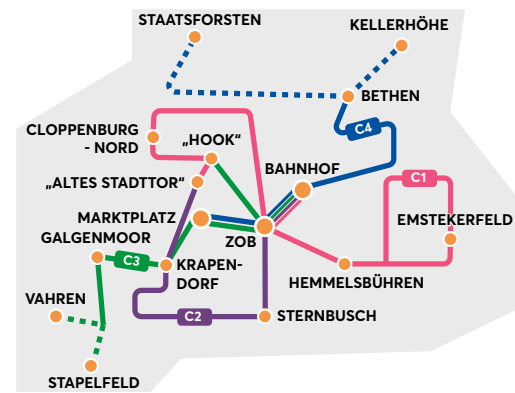

Das City+Bus-Angebot im Überblick:

- 4 neue Linien für das gesamte Stadtgebiet
- Rund 80 Haltestellen (davon 31 neue)
- ca. 15 Minuten bis ins Zentrum
- 30-Minuten-Takt unter der Woche, Stunden-Takt am Wochenende
- Fahrten von 6 bis 23 Uhr