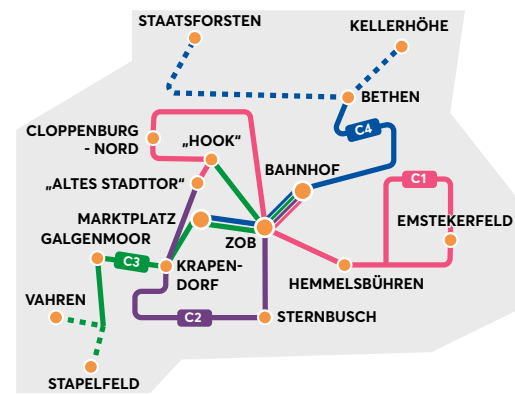

Das City+Bus-Angebot im Überblick:

- 4 neue Linien für das gesamte Stadtgebiet
- Rund 80 Haltestellen (davon 31 neue)
- ca. 15 Minuten bis ins Zentrum
- 30-Minuten-Takt unter der Woche, Stunden-Takt am Wochenende
- Fahrten von 6 bis 23 Uhr